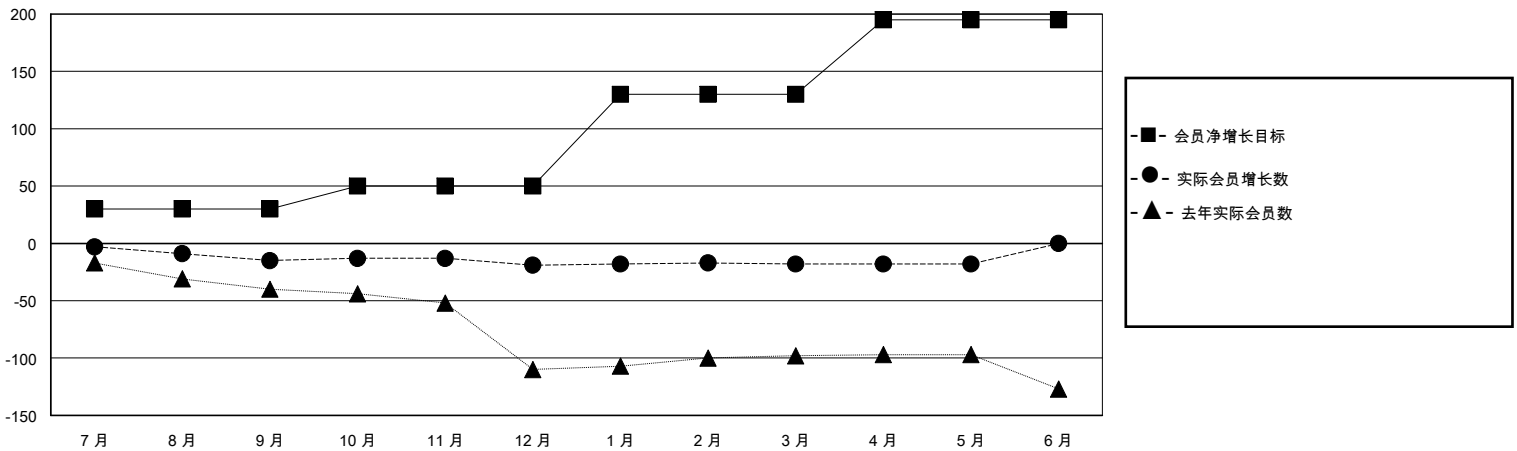

MONTHLY MEMBERSHIP PROGRESS REPORT

District 394

Results as of: 5/31/2020

GMT:

地点 CHINA

GMT宪章区

分会			
成果 2019-2020			
季	新分会目标	新会	会员流失的分会
7月/8月/9月	1	0	0
10月/11月/12月	1	0	0
1月/2月/3月	2	0	0
4月/5月/6月	2	0	0

位会员@每位须缴			
成果 2019-2020			
季	会员净增长目标	实际会员增长数	实际退会会员 (包括转会)
7月/8月/9月	30	16	23
10月/11月/12月	20	28	21
1月/2月/3月	80	7	5
4月/5月/6月	65	0	0

目标与实际新会累积

目标和实际会员累积

已取消的分会: 0	12 CLUBS OF 25 增添1位或以上的新会员	性别分布 男 387 (67.89%) 女 183 (32.11%)
放弃的会员 过世 2 分会已取消 0 其他 47 总计 49	点击这里取得累计会员数据	总计家庭单位会员数 33 支付减半会费的家庭会员 17