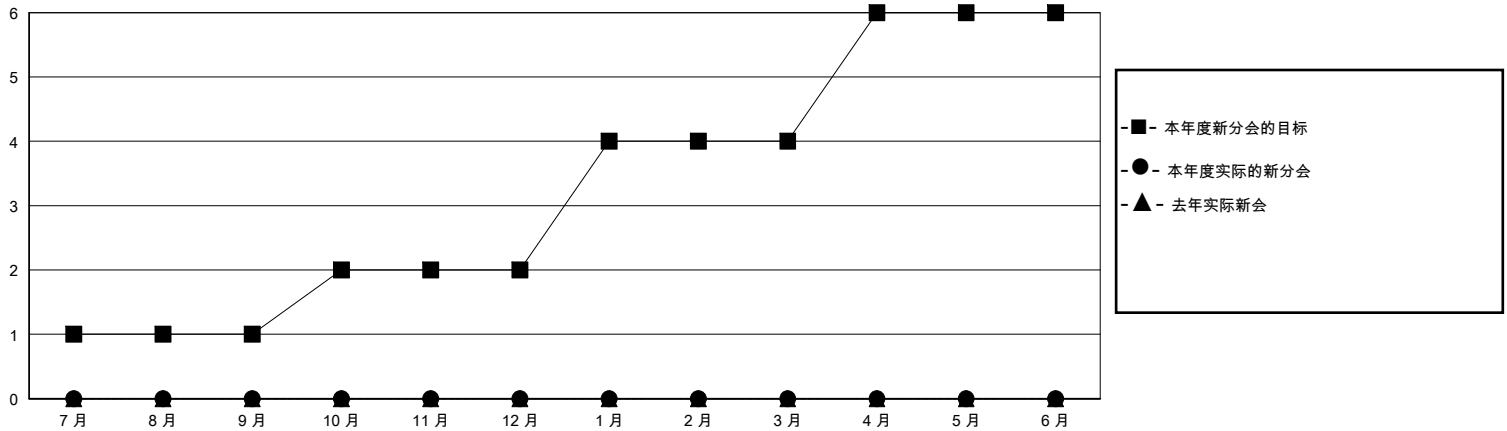

MONTHLY MEMBERSHIP PROGRESS REPORT

District 394

Results as of: 5/31/2020

GMT:

地点 CHINA

GMT宪章区

分会			
成果 2019-2020			
季	新分会目标	新会	会员流失的分会
7月/8月/9月	1	0	0
10月/11月/12月	1	0	0
1月/2月/3月	2	0	0
4月/5月/6月	2	0	0

位会员@每位须缴			
成果 2019-2020			
季	会员净增长目标	实际会员增长数	实际退会会员 (包括转会)
7月/8月/9月	30	16	23
10月/11月/12月	20	28	21
1月/2月/3月	80	7	5
4月/5月/6月	65	0	0

目标与实际新会累积

目标和实际会员累积

已取消的分会: 0	12 CLUBS OF 25 增添1位或以上的新会员	性别分布 男 387 (67.89%) 女 183 (32.11%)
放弃的会员 过世 2 分会已取消 0 其他 47 总计 49	点击这里取得累计会员数据	总计家庭单位会员数 33 支付减半会费的家庭会员 17